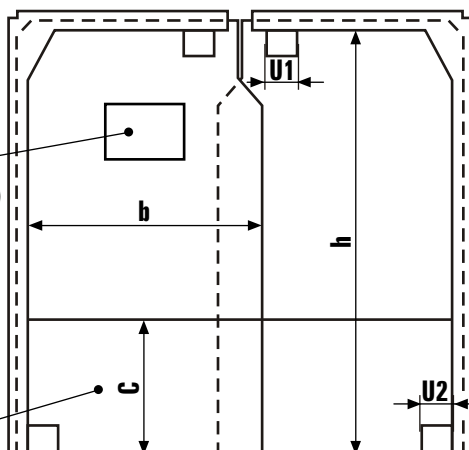

PVC - Blatt		<input type="checkbox"/> 800 KS (Standart)		oder		<input type="checkbox"/> 650 KS (Tiefkühlbereich)			Montageort
Typ	Zuteilung des Rahmenprofils entnehmen	Anzahl Blätter	2 - oder 1 - Flügelt.	b	h	Masse in mm			
						U1	U2	c	
TS 62 (5 mm)		<input type="checkbox"/>	<input type="checkbox"/>
TS 65 (7 mm)		<input type="checkbox"/>	<input type="checkbox"/>
TS 68 (7 mm)		<input type="checkbox"/>	<input type="checkbox"/>
V2A (7 mm)		<input type="checkbox"/>	<input type="checkbox"/>
V2A verstärkt (7mm)		<input type="checkbox"/>	<input type="checkbox"/>

Optionen:

Matt-Schliff

Sichtfenster
 (bei Matt-Schliff)

Grösse:

B mm

H mm

Verstärkung erwünscht

Bemerkungen: